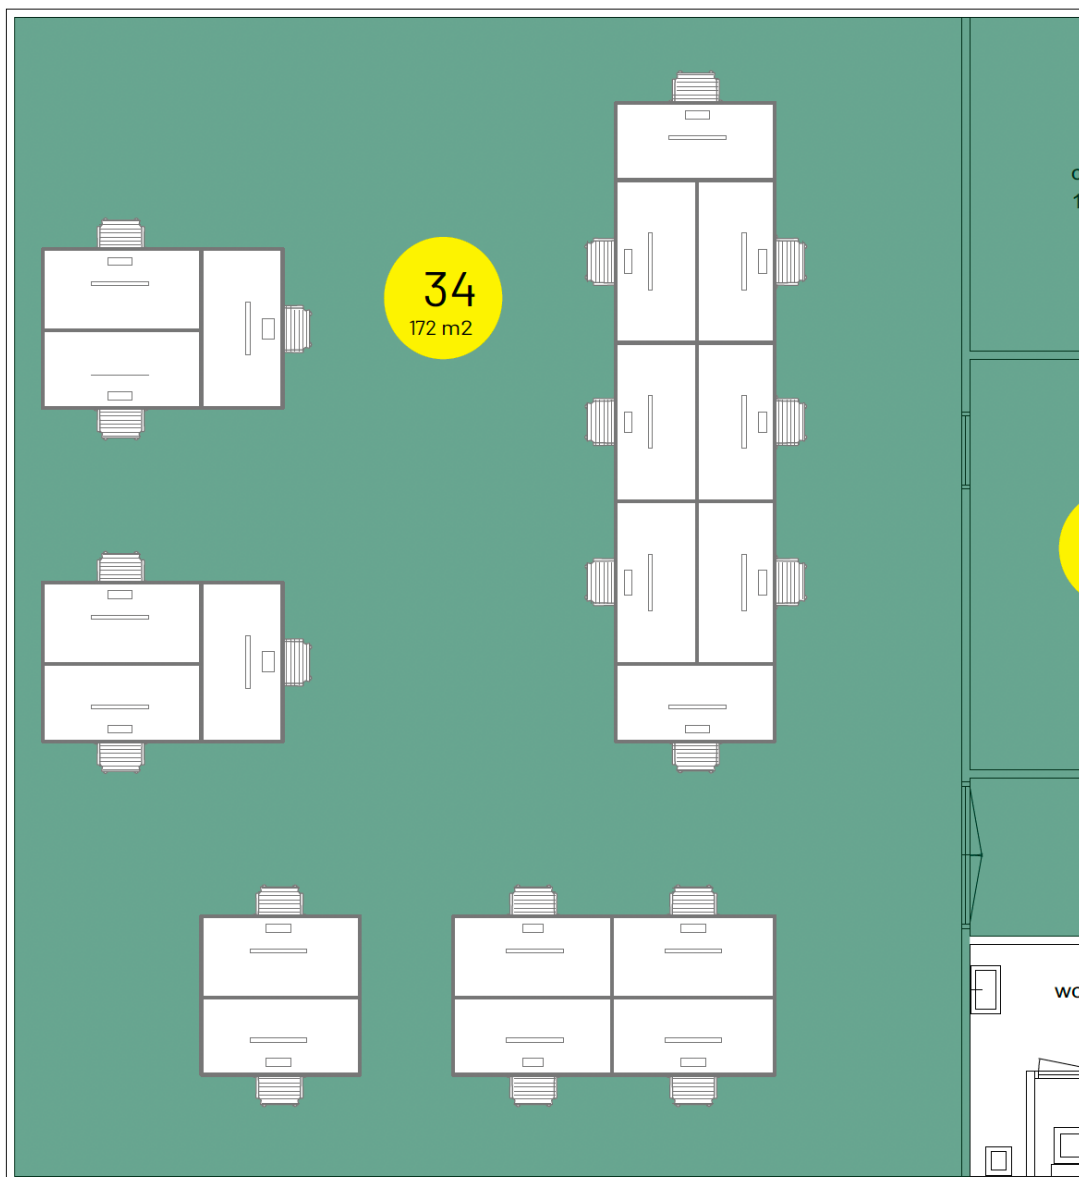

RUIMTE 34 / 172 m²

€2.360,- per maand excl. BTW (all-in)

De all-in huurprijs is inclusief:

- Verwarming, water en elektra (fair use policy)
- Airconditioning
- Snel bekabeld glasvezel internet, wifi
- Centraal plein met bar en ontmoetingsplekken
- Gemeenschappelijke vergaderplekken
- Gebruik van gemeenschappelijke pantry's
- 24/7 toegang voor huurders
- Glasbewassing
- Schoonmaak algemene ruimtes
- Beheer en onderhoud van het pand
- Ongedierte preventie
- Doormelding beveiliging
- Gemeubileerde verhuur bespreekbaar
- Aanpassing indeling ruimte mogelijk

PLATTEGROND RUIMTE 34

FOTO'S RUIJTE 34