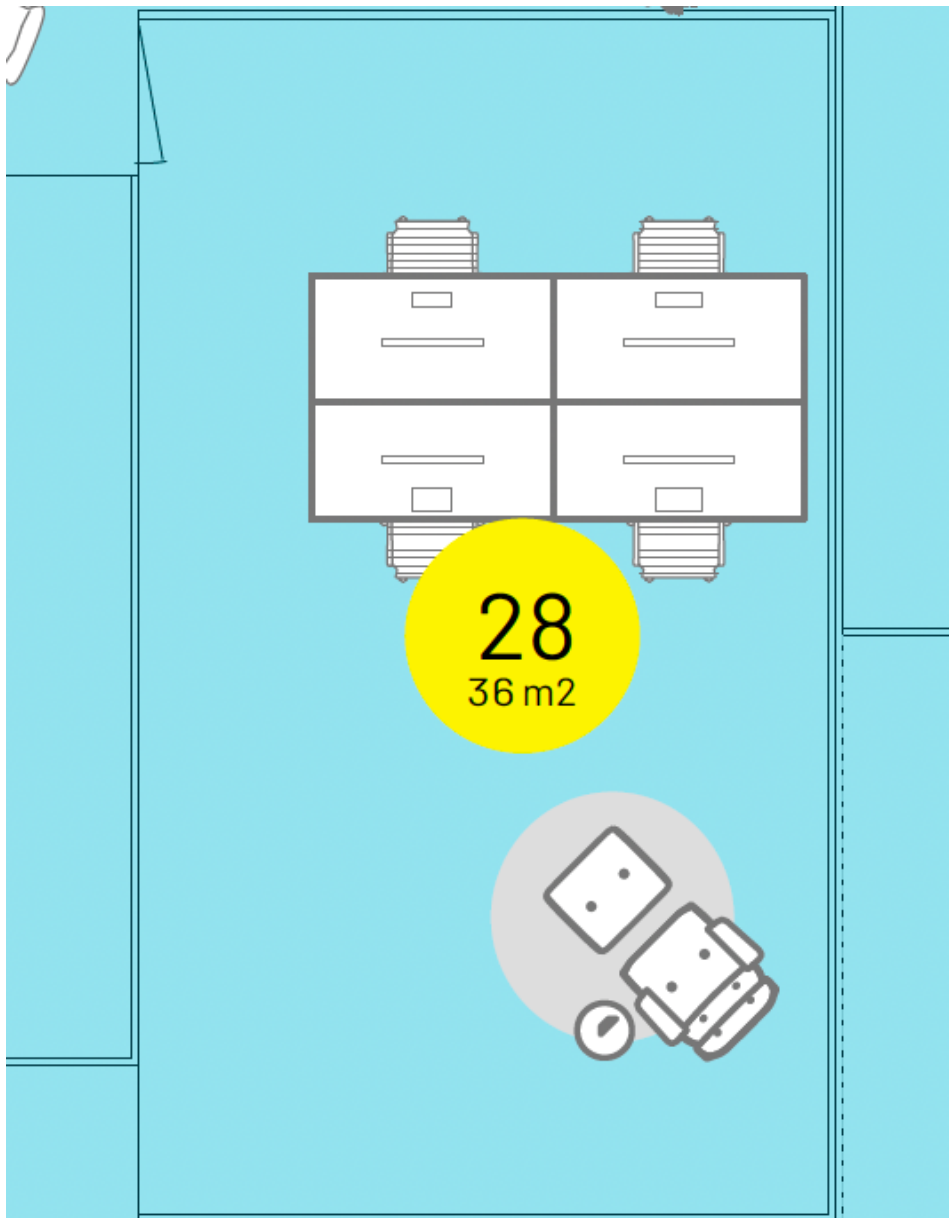

RUIMTE 28 / 36 m²
€495,- per maand excl. BTW (all-in)

De all-in huurprijs is inclusief:

- Verwarming, water en elektra (fair use policy)
- Airconditioning
- Snel bekabeld glasvezel internet, wifi
- Centraal plein met bar en ontmoetingsplekken
- Gemeenschappelijke vergaderplekken
- Gebruik van gemeenschappelijke pantry's
- 24/7 toegang voor huurders
- Glasbewassing
- Schoonmaak algemene ruimtes
- Beheer en onderhoud van het pand
- Ongedierte preventie
- Doormelding beveiliging

PLATTEGROND RUIMTE 28

FOTO'S RUIMTE 28