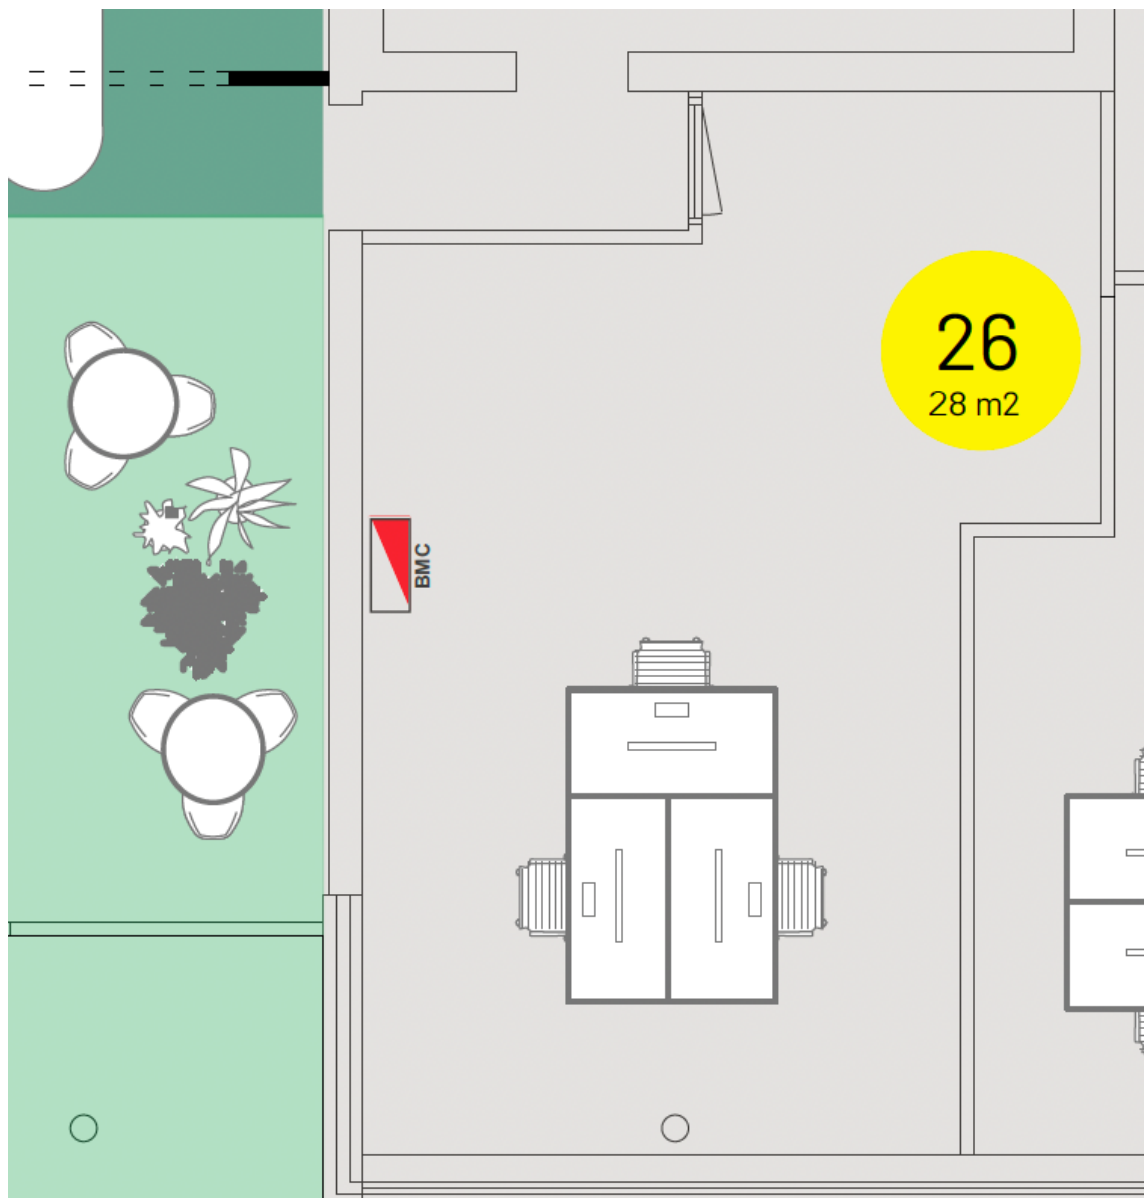

RUIMTE 26 / 28 m<sup>2</sup>  
€625,- per maand excl. BTW (all-in)

De all-in huurprijs is inclusief:

- Verwarming, water en elektra (fair use policy)
- Airconditioning
- Snel bekabeld glasvezel internet, wifi
- Centraal plein met bar en ontmoetingsplekken
- Gemeenschappelijke vergaderplekken
- Gebruik van gemeenschappelijke pantry's
- 24/7 toegang voor huurders
- Glasbewassing
- Schoonmaak algemene ruimtes
- Beheer en onderhoud van het pand
- Ongedierte preventie
- Doormelding beveiliging

PLATTEGROND RUIMTE 26

FOTO'S RUIMTE 26