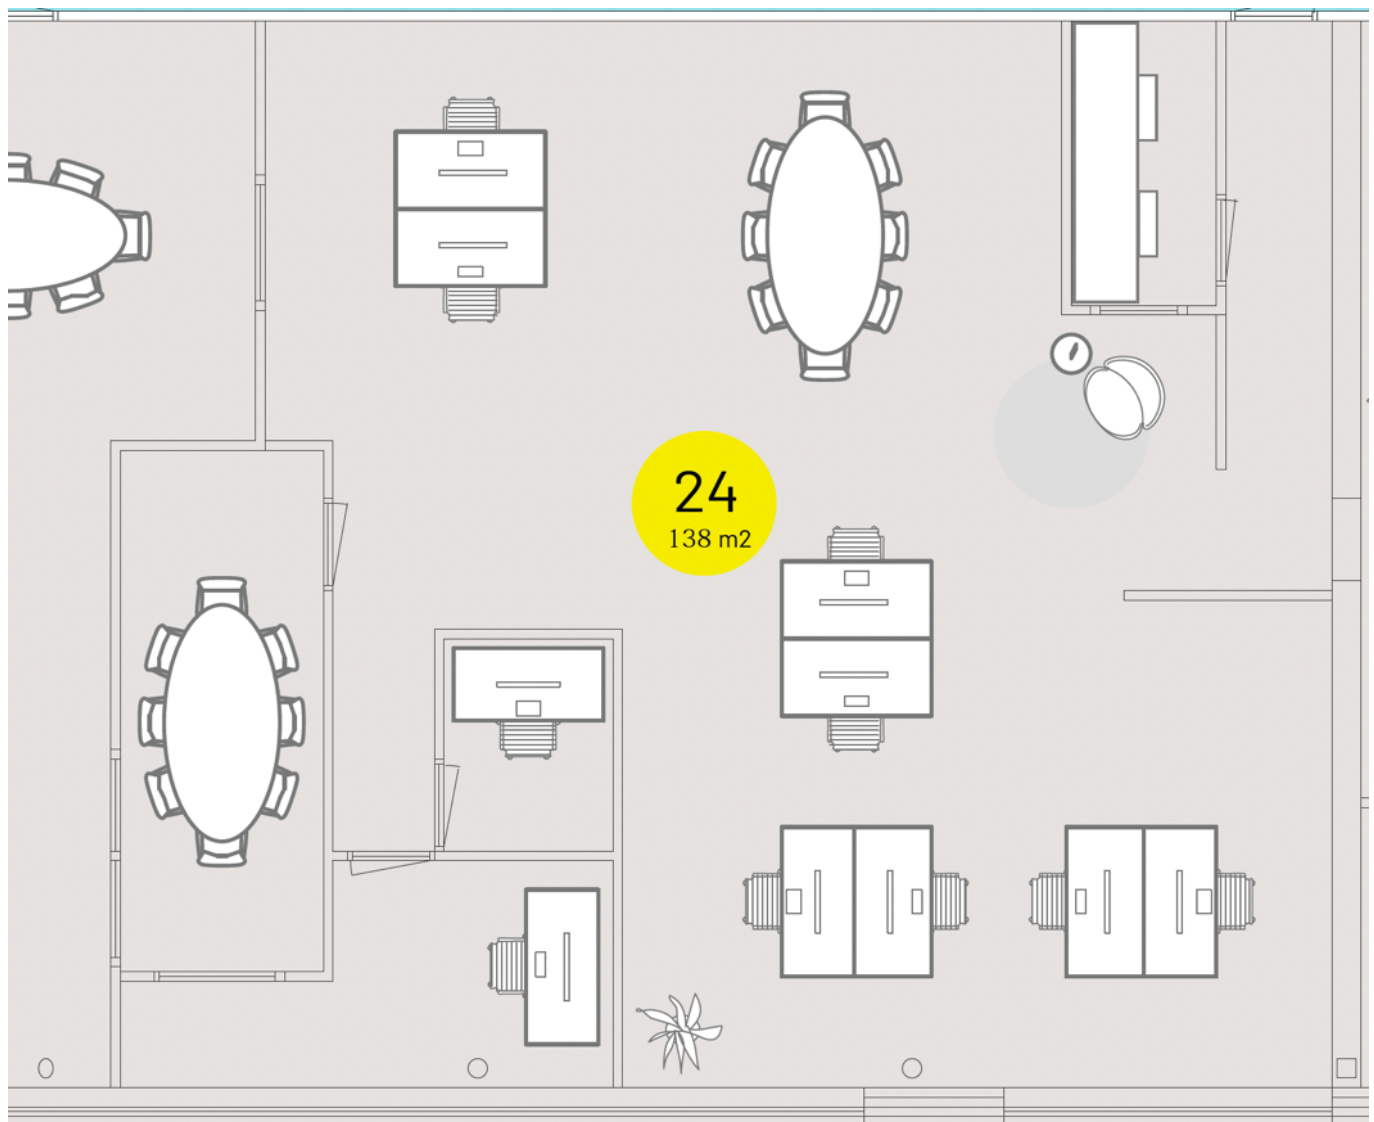

RUIMTE 24 / 138 m²

€2.325,- per maand excl. BTW (all-in)

De all-in huurprijs is inclusief:

- Verwarming, water en elektra (fair use policy)
- Airconditioning
- Snel bekabeld glasvezel internet, wifi
- Centraal plein met bar en ontmoetingsplekken
- Gemeenschappelijke vergaderplekken
- Gebruik van gemeenschappelijke pantry's
- 24/7 toegang voor huurders
- Glasbewassing
- Schoonmaak algemene ruimtes
- Beheer en onderhoud van het pand
- Ongedierte preventie
- Doormelding beveiliging

PLATTEGROND RUIMTE 24

FOTO'S RUIJTE 24