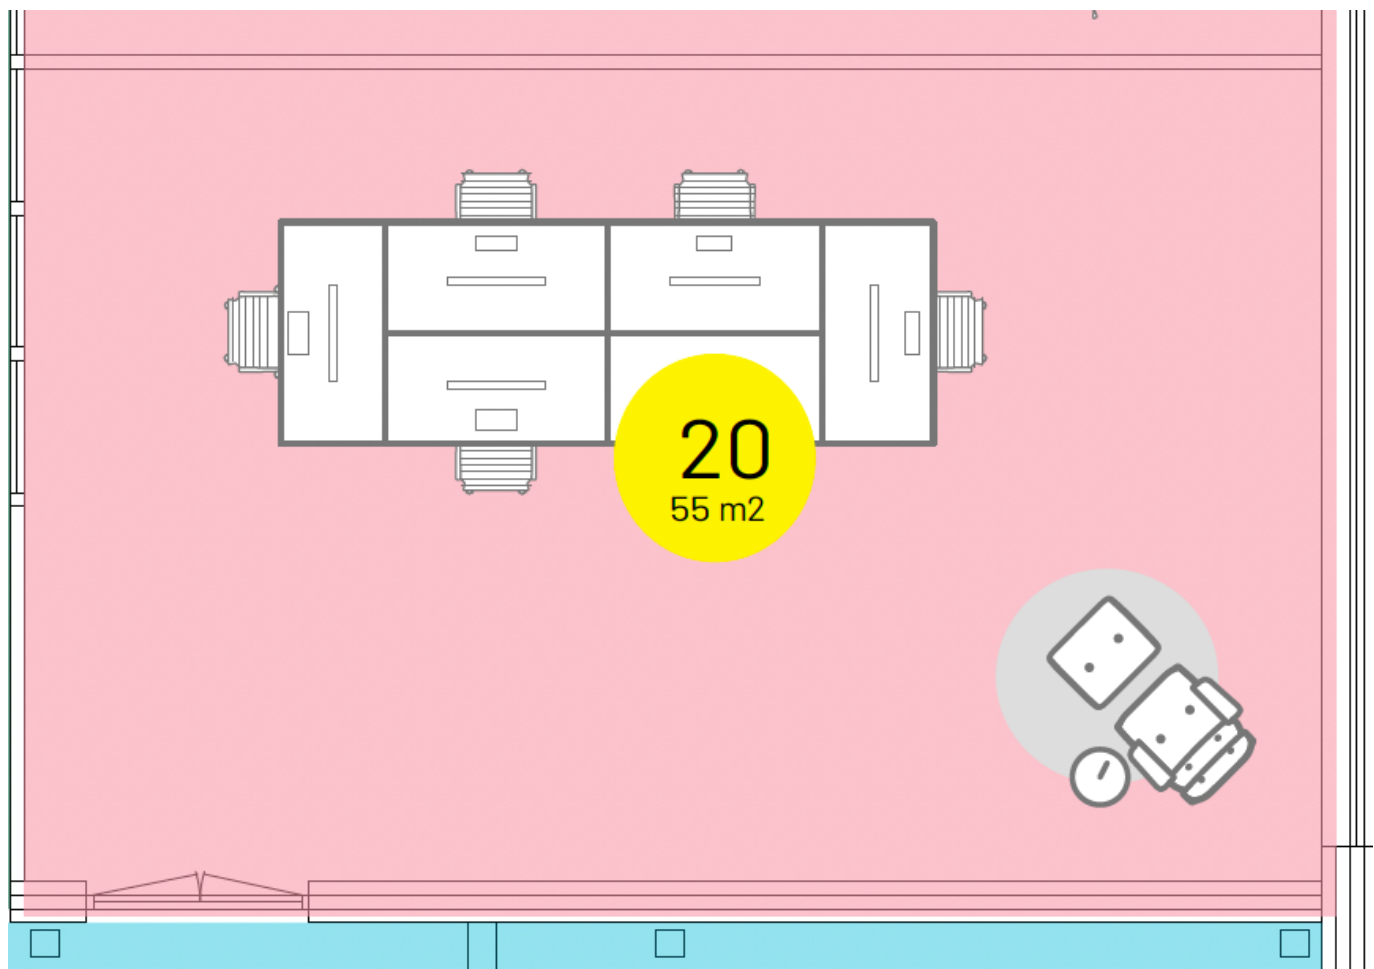

RUIMTE 20 / 55 m2

€895,- per maand excl. BTW (all-in)

De all-in huurprijs is inclusief:

- Verwarming, water en elektra (fair use policy)
- Airconditioning
- Snel bekabeld glasvezel internet, wifi
- Centraal plein met bar en ontmoetingsplekken
- Gemeenschappelijke vergaderplekken
- Gebruik van gemeenschappelijke pantry's
- 24/7 toegang voor huurders
- Glasbewassing
- Schoonmaak algemene ruimtes
- Beheer en onderhoud van het pand
- Ongedierte preventie
- Doormelding beveiliging

PLATTEGROND RUIMTE 20

FOTO'S RUIJTE 20