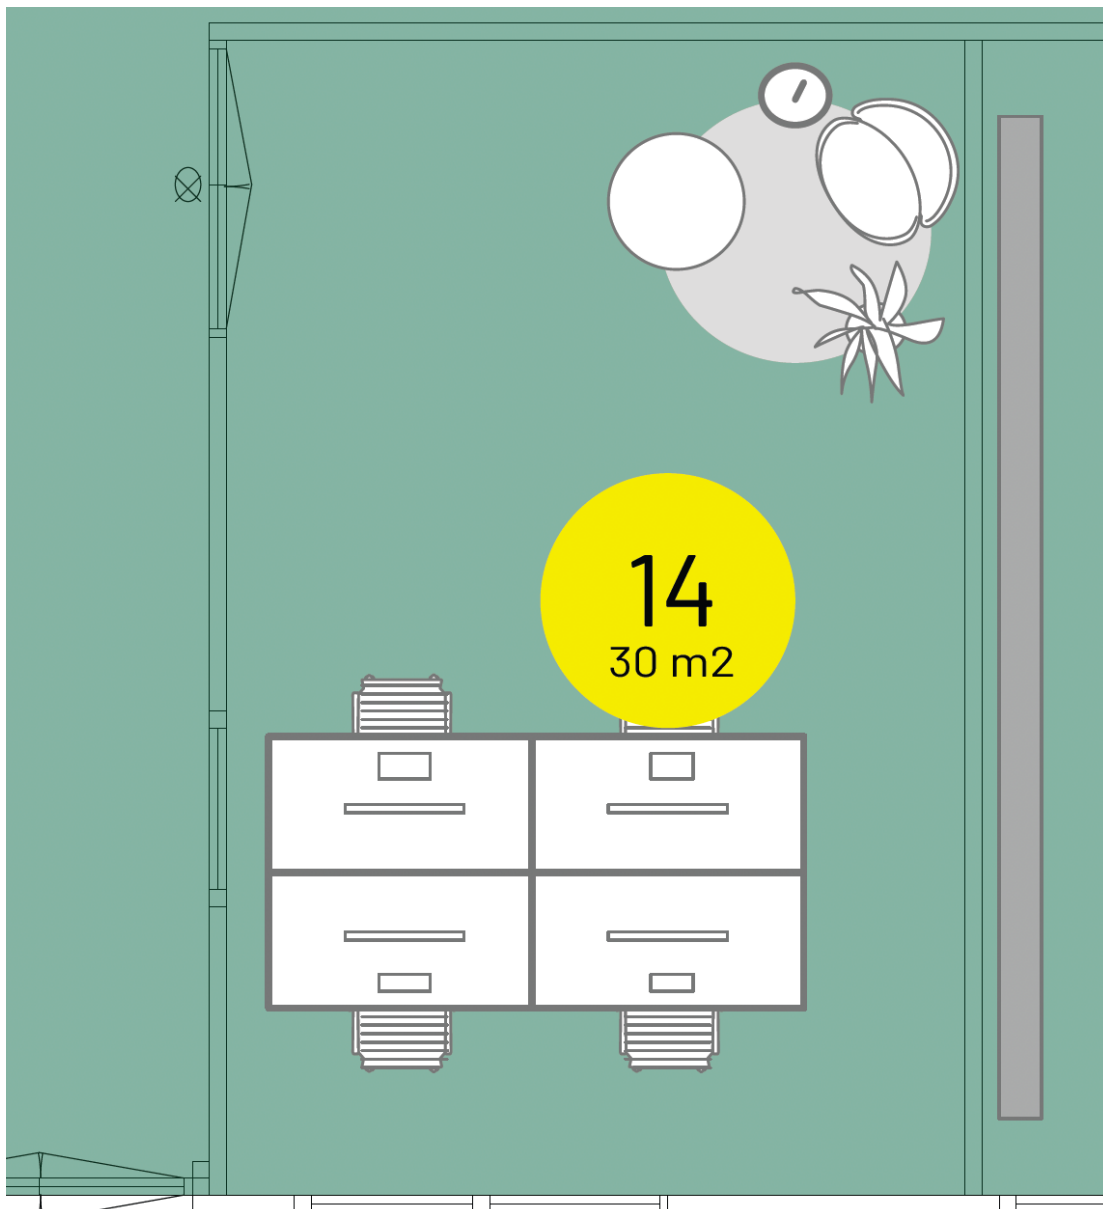

RUIMTE 14 / 30 m²

€525,- per maand excl. BTW (all-in)

De all-in huurprijs is inclusief:

- Verwarming, water en elektra (fair use policy)
- Airconditioning
- Snel bekabeld glasvezel internet, wifi
- Centraal plein met bar en ontmoetingsplekken
- Gemeenschappelijke vergaderplekken
- Gebruik van gemeenschappelijke pantry's
- 24/7 toegang voor huurders
- Glasbewassing
- Schoonmaak algemene ruimtes
- Beheer en onderhoud van het pand
- Ongedierte preventie
- Doormelding beveiliging

PLATTEGROND RUIMTE 14

FOTO'S RUIJTE 14